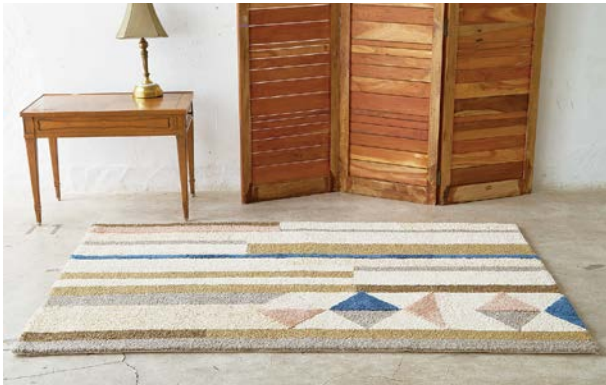

STK ラグ

12050654 <Lot:1>
W200×H140cm
¥29,800(本体価格)+税
素材：リネン50%、アクリル30%、コットン20%
色：サーモンピンク、ベージュ

MSQ ラウンドラグ

12050655 <Lot:1>
150cmØ
¥20,000(本体価格)+税
素材：アクリル100%
色：グレー、ブルー

SND ラグ

12050653 <Lot:1>
W200×H140cm
¥27,500(本体価格)+税
素材：コットン35%、ポリエステル35%、アクリル30%
色：MIX